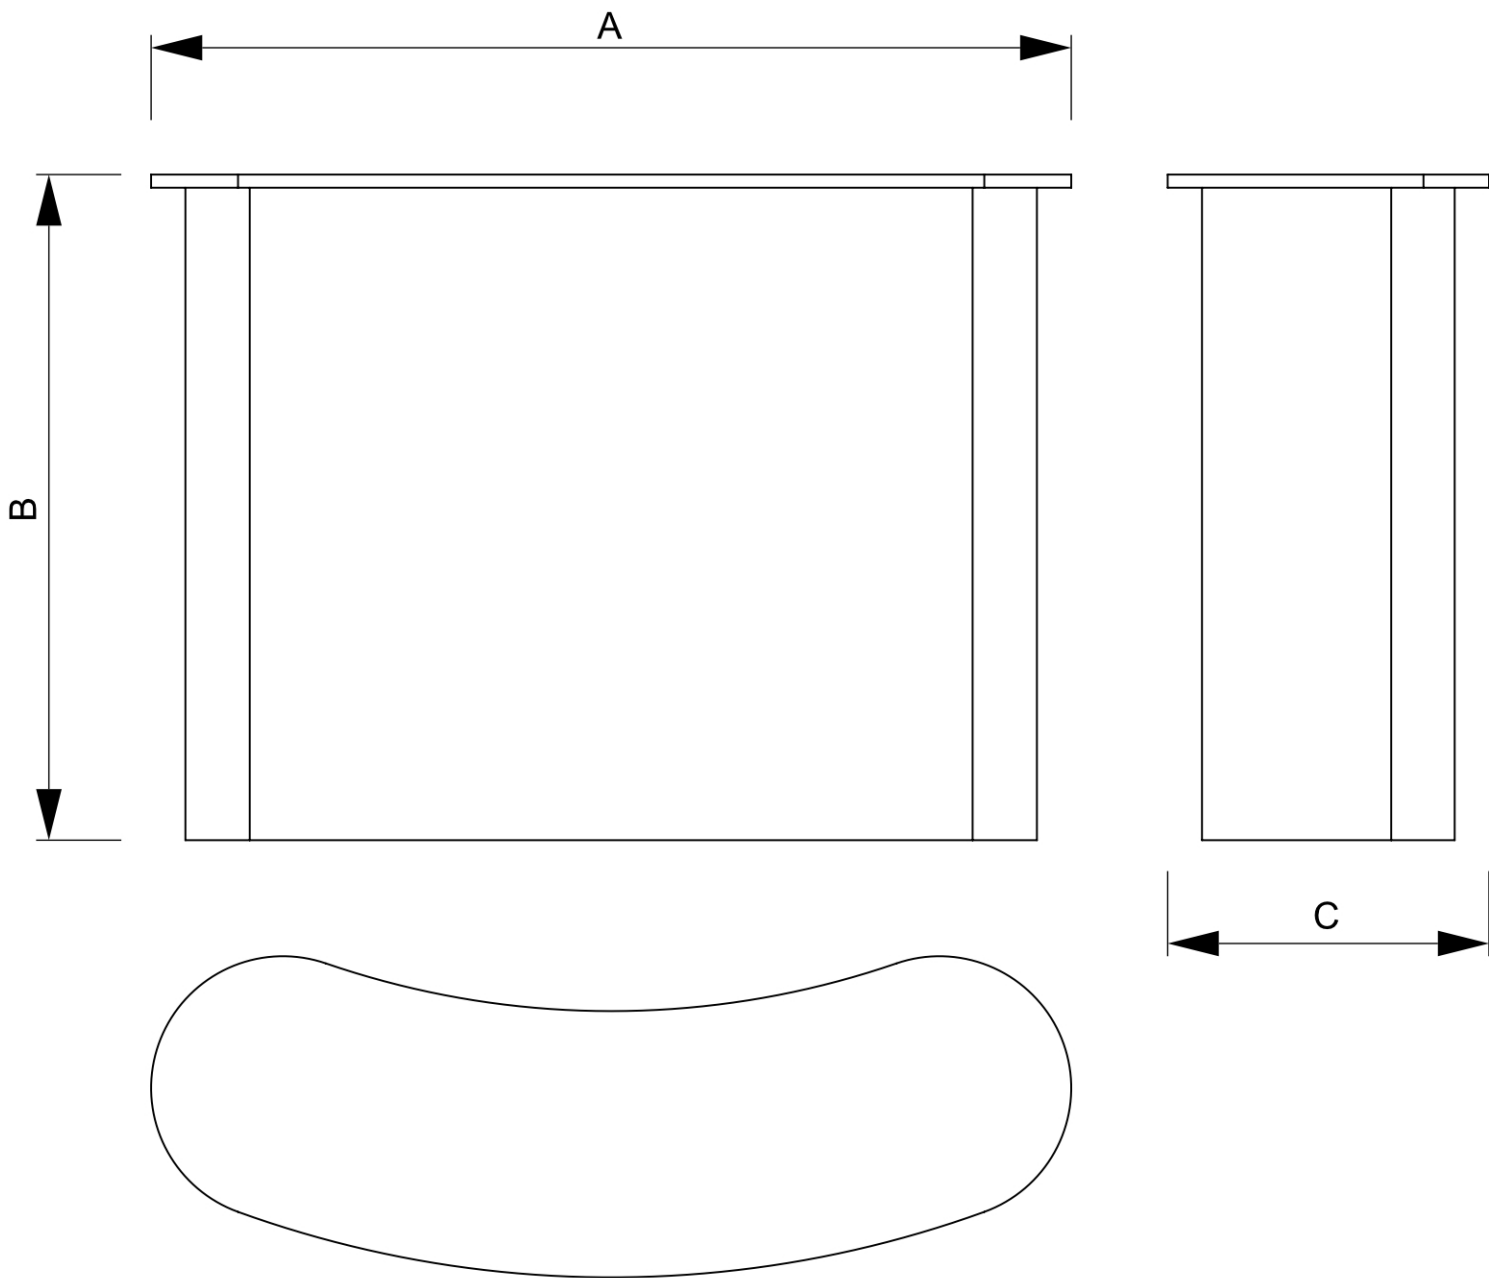

PRODUKT ARKUSZ

Trybunka Magnetic jasny dąb

CMTTLO

- Stabilna i wytrzymała rama aluminiowa
- W komplecie drewniana półka
- Idealny w połączeniu z Pop-up Magnetic

PRODUKT ARKUSZ

Trybunka Magnetic jasny dąb

CMTTLO

PRODUKT ARKUSZ

Trybunka Magnetic jasny dąb

CMTTLO

PODSTAWOWE INFORMACJE

SKU	Sizes (mm) (A x B x C)	Format (mm)	Widoczny rozmiar (mm) (VXxVY)	Rozstaw otworów (mm) (XxY)
CMTTLO	1255 x 971 x 410	1972 x 948 mm	1972 x 948 mm	-

Orientacja	Weight (kg)
Pionowy	17,00

PARAMETRY ELEKTRYCZNE

Oświetlenie	Kolor oświetlenia (K)	Luminancja (cd)	Intensywność światła (lx)	Moc (W)
Nie	-	-	-	-

INFORMACJE O OPAKOWANIU

Pakowanie 1 (mm)	Pakowanie 2 (mm)	Pakowanie 3 (mm)
1020 x 420 x 230	-	-